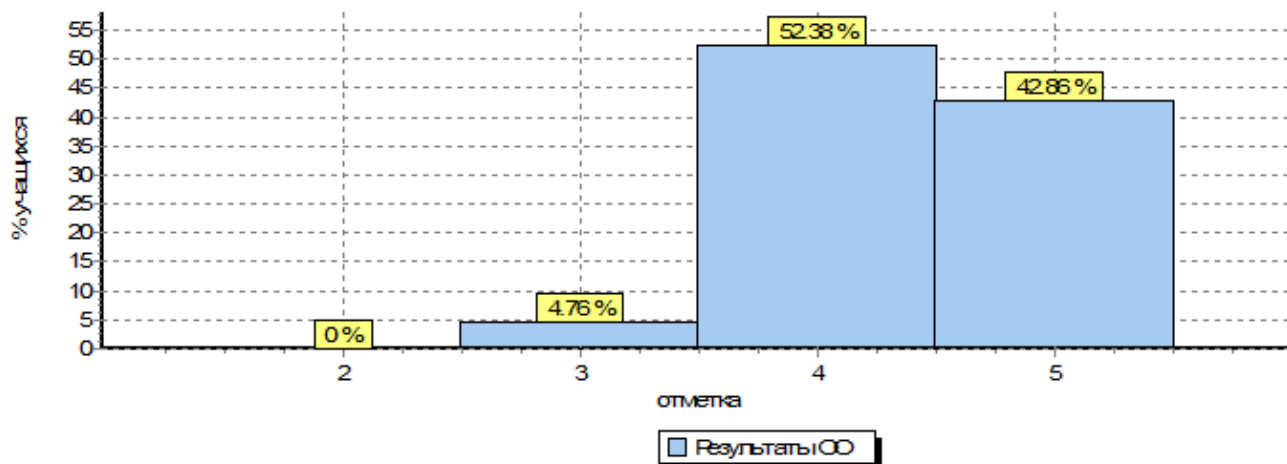

Дата: 19.05.2016

Предмет: Окружающий мир

Статистика по отметкам

Максимальный первичный балл: 30

ОО	Кол-во уч.	Распределение групп баллов в %			
		2	3	4	5
Вся выборка	1179427	1.6	24.1	53.2	21.2
г. Санкт-Петербург	37454	0.9	14.1	52.6	32.4
Адмиралтейский	1139	0.88	15.3	47.6	36.3
(sch783012) ГБОУ СОШ №256	21	0	4.8	52.4	42.9

Общая гистограмма отметок

Распределение отметок по вариантам

Вариант	3	4	5	Кол-во уч.
29		6	4	10
30	1	5	5	11
Комплект	1	11	9	21

Столбец "Распределение групп баллов в %":

Если группа баллов «2» более 50% (успеваемость менее 50%), соответствующая ячейка графы «2» маркируется серым цветом;

Если количество учеников в группах баллов «5» и «4» в сумме более 50% (кач-во знаний более 50%), соответствующие ячейки столбцов «4» и «5» маркируются жирным шрифтом